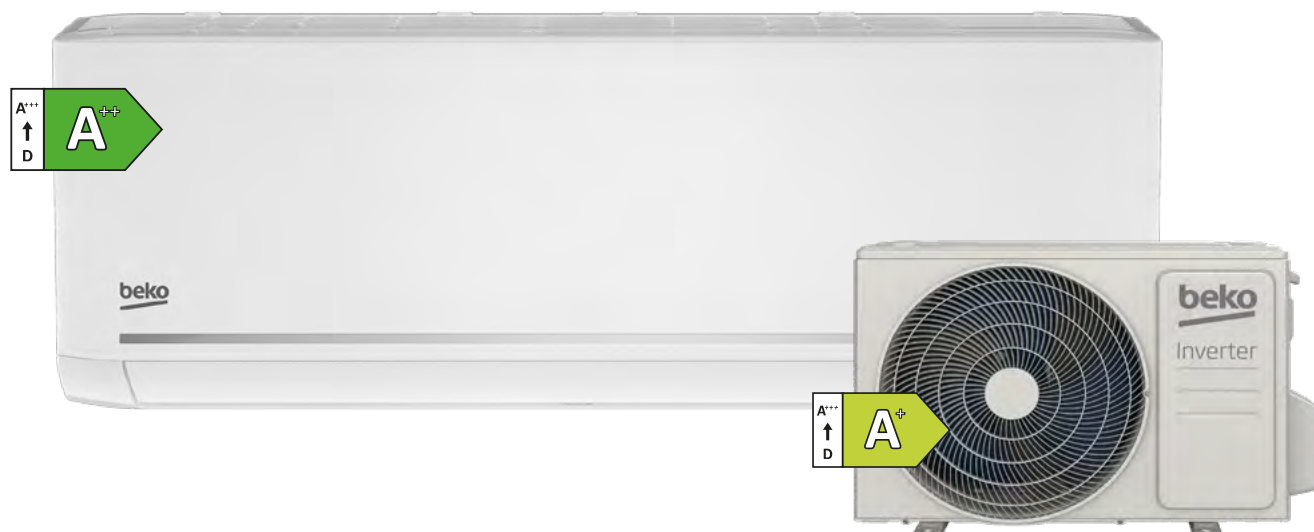

Vnitřní jednotka

Inteligentní regulace vlhkosti • LED displej • Jet Heat • automatické čištění • odvlhčování • automatický restart • režim spánku • omyvatelný prachový filtr

5 stupňů rychlosti ventilátoru • hlučnost 25 dB • roční spotřeba chlazení/ vytápění 201 kWh/ 886 kWh • rozměry (V x Š x H) 29,5 x 80,2 x 20 cm

Logistické údaje

Produktové číslo: 8504173200
EAN: 8690842498060

Vnější jednotka

Hlučnost 55 dB • provozní rozsah chlazení -15 °C až 50 °C • provozní rozsah topení -15 °C až 24 °C • rozměry (V x Š x H) 49,5 x 72 x 27 cm

Ostatní údaje

Chladicí výkon 3,5 kW
Topný výkon 3,7 kW

HomeWhiz

Aplikace pro dálkové ovládání a kontrolu klimatizace

SelfClean+

průběžně čistí vnitřní jednotku kondenzací a teplým vzduchem

HygieneMax

Funkce, která využívá UVC záření pro zničení mikroorganismů

ZoneFollow

Zajistí díky senzoru na ovladači stejnou teplotu v celé místnosti

GoldGuard

Pozlacení GoldGuard chrání venkovní jednotku před korozi