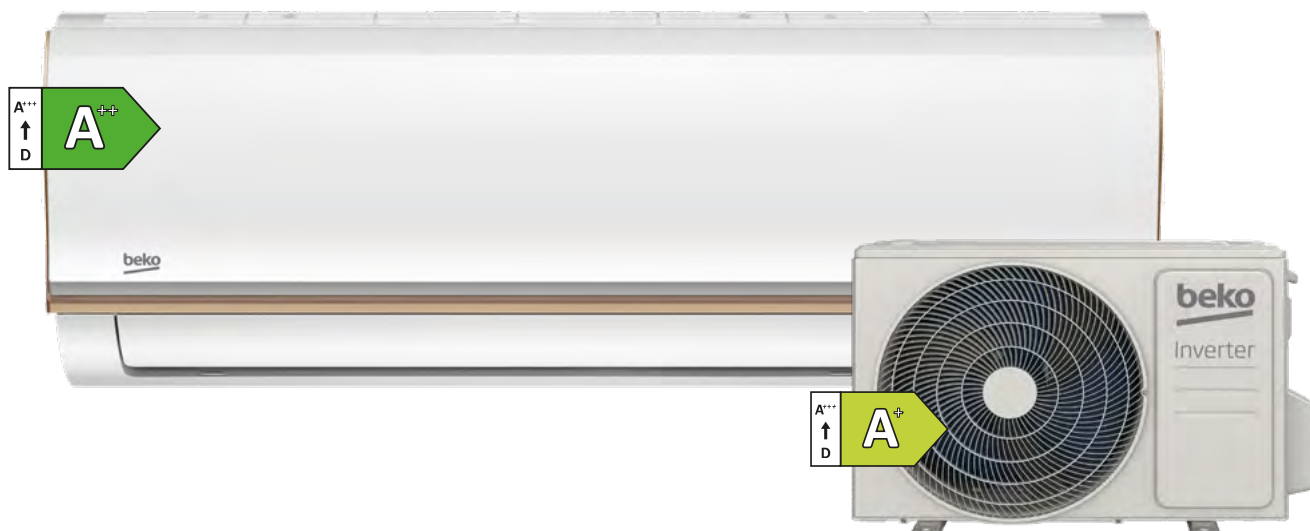

HEPA filtr

Filtr HEPA zachytí i velmi jemné nečistoty. Klimatizace s ním je proto vhodná do domácností s malými dětmi, osobami citlivými na kvalitu vzduchu a alergiky.

Funkce BreezeAway

Funkce BreezeAway omezí přímý proud chladného vzduchu a směřuje vzduch rovnoměrně do místnosti. Tím předchází nepříjemnému nastydnutí, ale stále zajišťuje příjemné ochlazení vzduchu v místnosti.

Vnitřní jednotka

Inteligentní regulace vlhkosti • LED displej • Jet Heat • automatické čištění • odvlhčování • automatický restart • režim spánku • omyvatelný prachový filtr

5 stupňů rychlosti ventilátoru • hlučnost 25 dB • roční spotřeba chlazení/ vytápění 147 kWh/ 875 kWh • rozměry (V x Š x H) 28,5 x 80,5 x 19,4 cm