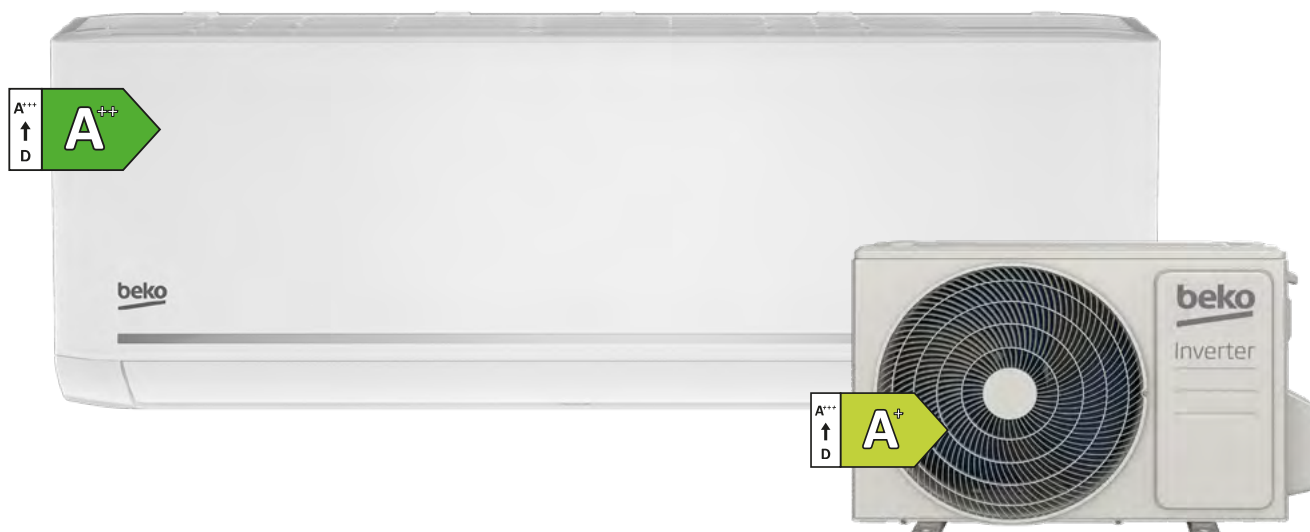

Vnitřní jednotka

Inteligentní regulace vlhkosti • LED displej • Jet Heat • automatické čištění • odvlhčování • automatický restart • režim spánku • omyvatelný prachový filtr

5 stupňů rychlosti ventilátoru • hlučnost 20 dB • roční spotřeba chlazení/ vytápění 265 kWh/ 1470 kWh • rozměry (V x Š x H) 32,1 x 97,1 x 22,8 cm

Logistické údaje

Produktové číslo: 8504193200
EAN: 8690842498084

Vnější jednotka

Hlučnost 57 dB • provozní rozsah chlazení -15 °C až 50 °C • provozní rozsah topení -15 °C až 24 °C • rozměry (V x Š x H) 55,4 x 80,5 x 33 cm

Ostatní údaje

Chladicí výkon 5,3 kW
Topný výkon 5,5 kW

HomeWhiz

Aplikace pro dálkové ovládání a kontrolu klimatizace

SelfClean+

průběžně čistí vnitřní jednotku kondenzací a teplým vzduchem

HygieneMax

Funkce, která využívá UVC záření pro zničení mikroorganismů

ZoneFollow

Zajistí díky senzoru na ovladači stejnou teplotu v celé místnosti

GoldGuard

Pozlacení GoldGuard chrání venkovní jednotku před korozí