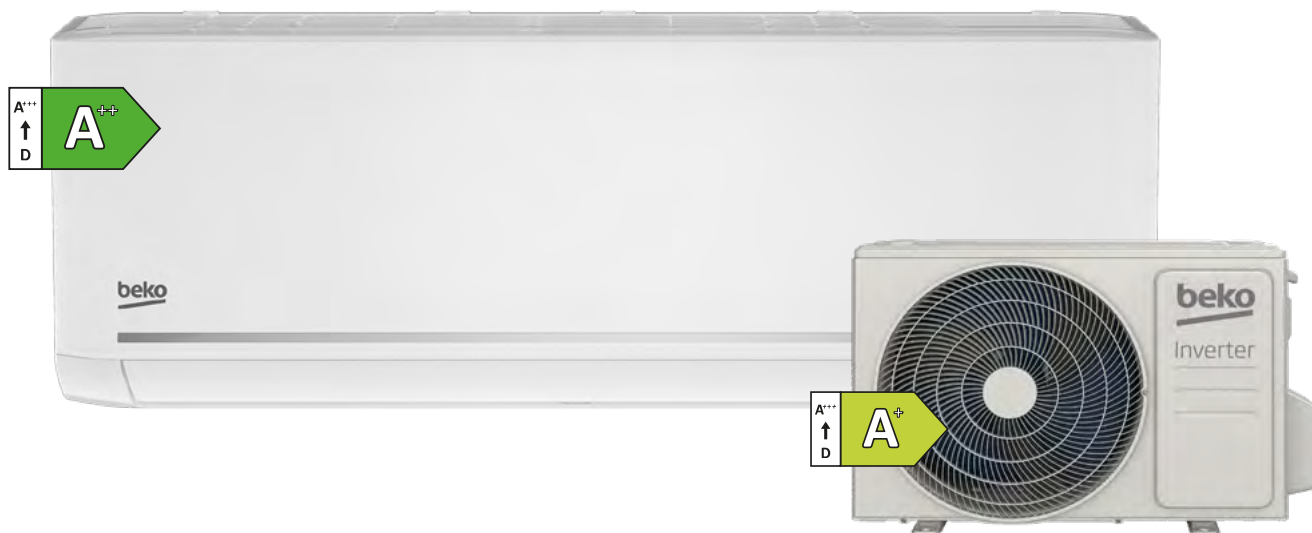

Vnitřní jednotka

Inteligentní regulace vlhkosti • LED displej • Jet Heat • automatické čištění • odvlhčování • automatický restart • režim spánku • omyvatelný prachový filtr

5 stupňů rychlosti ventilátoru • hlučnost 25 dB • roční spotřeba chlazení/ vytápění 147 kWh/ 826 kWh • rozměry (V x Š x H) 29,5 x 80,2 x 20 cm

Logistické údaje

Produktové číslo: 8504153200
EAN: 8690842498046

Vnější jednotka

Hlučnost 55 dB • provozní rozsah chlazení -15 °C až 50 °C • provozní rozsah topení -15 °C až 24 °C • rozměry (V x Š x H) 55,5 x 76,5 x 30,3 cm

Ostatní údaje

Chladicí výkon 2,6 kW
Topný výkon 2,7 kW

HomeWhiz

Aplikace pro dálkové ovládání a kontrolu klimatizace

SelfClean+

průběžně čistí vnitřní jednotku kondenzací a teplým vzduchem

HygieneMax

Funkce, která využívá UVC záření pro zničení mikroorganismů

ZoneFollow

Zajistí díky senzoru na ovladači stejnou teplotu v celé místnosti

GoldGuard

Pozlacení GoldGuard chrání venkovní jednotku před korozi