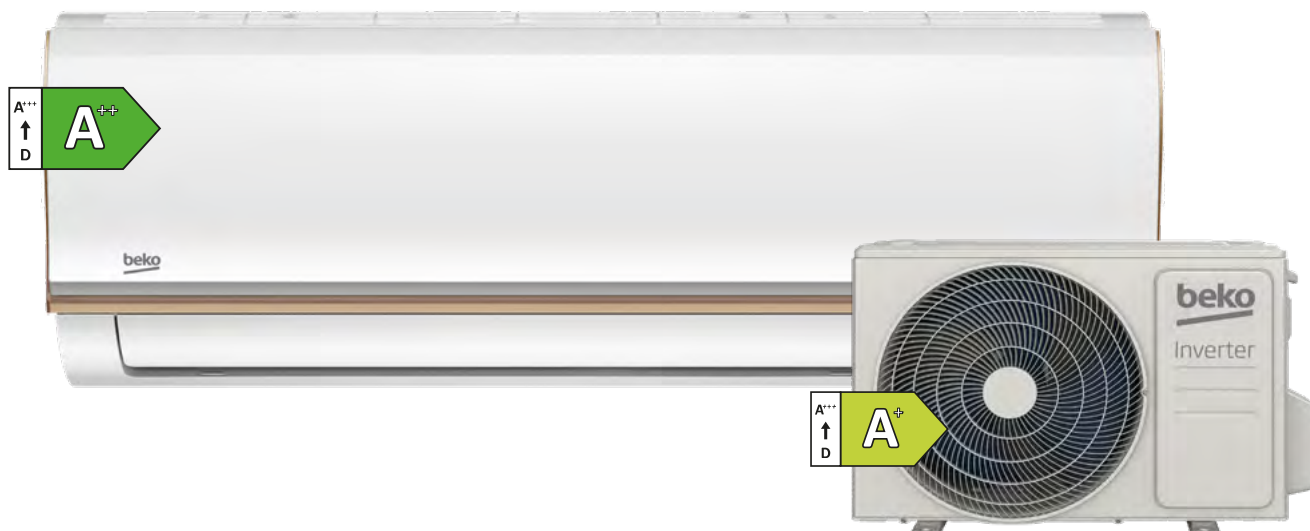

Split klimatizace

BRHPC 090/091

beko

A-Z Chlazení
klimatizace - tepelná čerpadla

Vnitřní jednotka

Inteligentní regulace vlhkosti • LED displej • Jet Heat • automatické čištění • odvlhčování • automatický restart • režim spánku • omyvatelný prachový filtr

5 stupňů rychlosti ventilátoru • hlučnost 25 dB • roční spotřeba chlazení/ vytápění 147 kWh/ 875 kWh • rozměry (V x Š x H) 28,5 x 80,5 x 19,4 cm

Vnější jednotka

Hlučnost 55 dB • provozní rozsah chlazení -15 °C až 50 °C • provozní rozsah topení -15 °C až 30 °C • rozměry (V x Š x H) 49,5 x 72 x 27 cm

Ostatní údaje

Chladicí výkon 2,6 kW
Topný výkon 3,1 kW

HomeWhiz

Aplikace pro dálkové ovládání a kontrolu klimatizace

SelfClean+

průběžně čistí vnitřní jednotku kondenzací a teplým vzduchem

HygieneMax

Funkce, která využívá UVC záření pro zničení mikroorganismů

ZoneFollow

Zajistí díky senzoru na ovladači stejnou teplotu v celé místnosti

GoldGuard

Pozlacení GoldGuard chrání venkovní jednotku před korozi