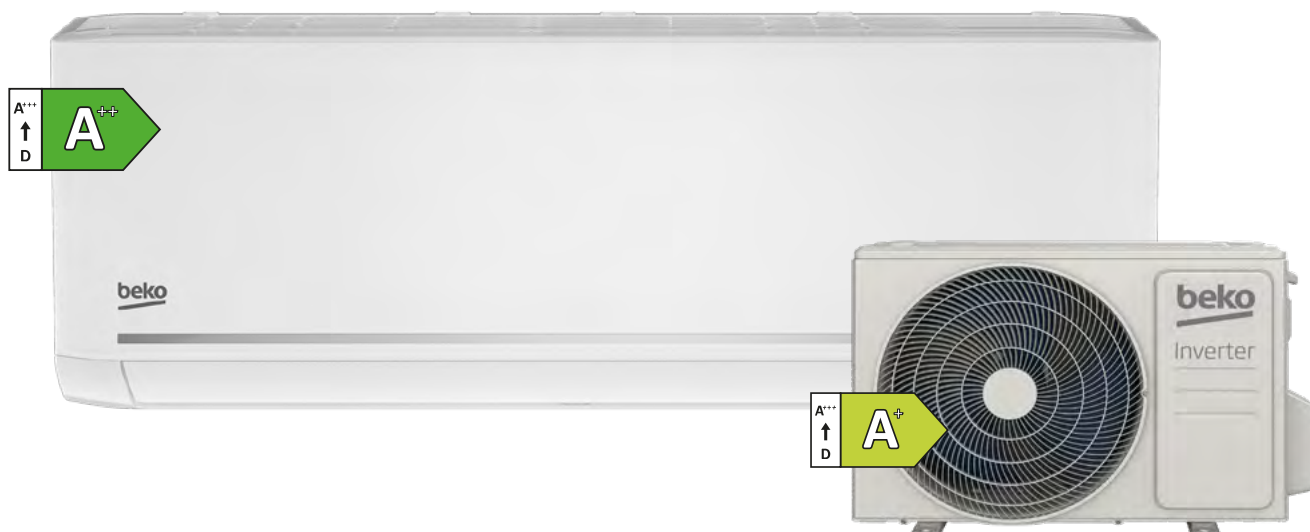

Split klimatizace

BEHPGH 180/181

beko

A-Z Chlazení
klimatizace - tepelná čerpadla

Vnitřní jednotka

Inteligentní regulace vlhkosti • LED displej • Jet Heat • automatické čištění • odvlhčování • automatický restart • režim spánku • omyvatelný prachový filtr

5 stupňů rychlosti ventilátoru • hlučnost 23-41dB • roční spotřeba chlazení/ vytápění 265 kWh/ 1470 kWh • rozměry (V x Š x H) 32,1 x 97,1 x 22,8 cm

Vnější jednotka

Hlučnost 57 dB • provozní rozsah chlazení -15 °C až 50 °C • provozní rozsah topení -15 °C až 24 °C • rozměry (V x Š x H) 55,4 x 80,5 x 33 cm

Ostatní údaje

Chladicí výkon 5,3 kW

Topný výkon 5,5 kW

HomeWhiz

Applikace pro dálkové ovládání a kontrolu klimatizace

SelfClean+

průběžně čistí vnitřní jednotku kondenzací a teplým vzduchem

HygieneMax