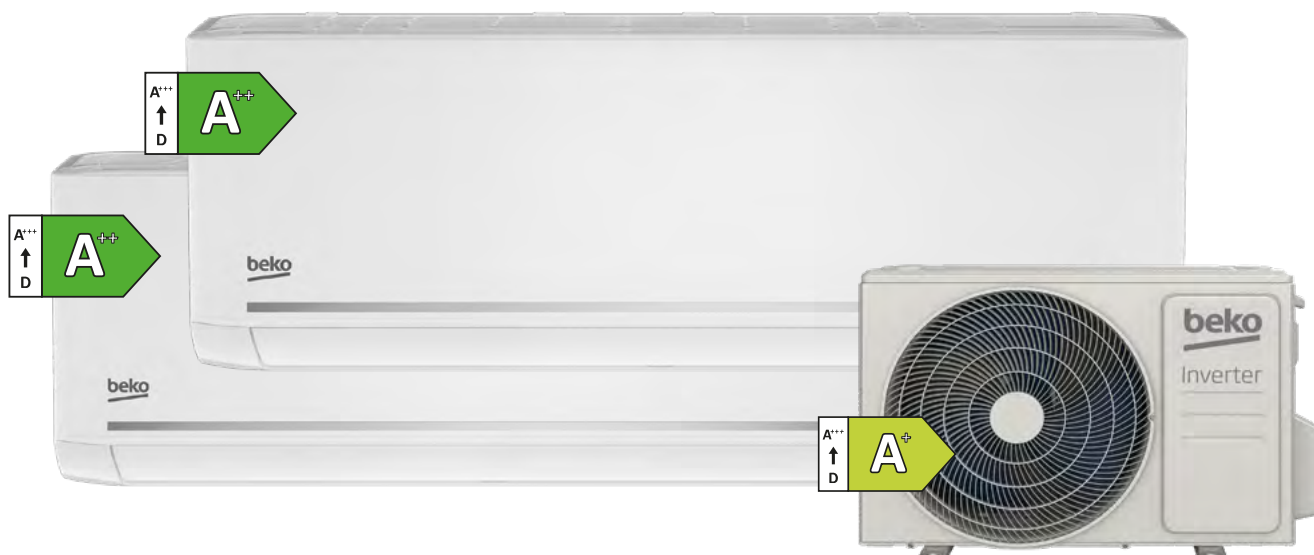

Multisplit klimatizace

BGMPO211 (vnější) / BGMPI120 (vnitřní)

Vnitřní jednotka

Inteligentní regulace vlhkosti • LED displej • Jet Heat • automatické čištění • odvlhčování • automatický restart • režim spánku • omyvatelný prachový filtr

5 stupňů rychlosti ventilátoru • hlučnost 21-39dB • roční spotřeba chlazení/ vytápění 328 kWh/ 1890 kWh • rozměry 1 jednotky (V x Š x H) 29,5 x 80,2 x 20 cm

Vnější jednotka

Hlučnost 65 dB • provozní rozsah chlazení -15 °C až 50 °C • provozní rozsah topení -15 °C až 24 °C • rozměry (V x Š x H) 67,3 x 89 x 34,2 cm

Ostatní údaje

Chladicí výkon 6,1 kW

Topný výkon 5,4 kW

HomeWhiz

Aplikace pro dálkové ovládání a kontrolu klimatizace

SelfClean+

průběžně čistí vnitřní jednotku kondenzací a teplým vzduchem

HygieneMax