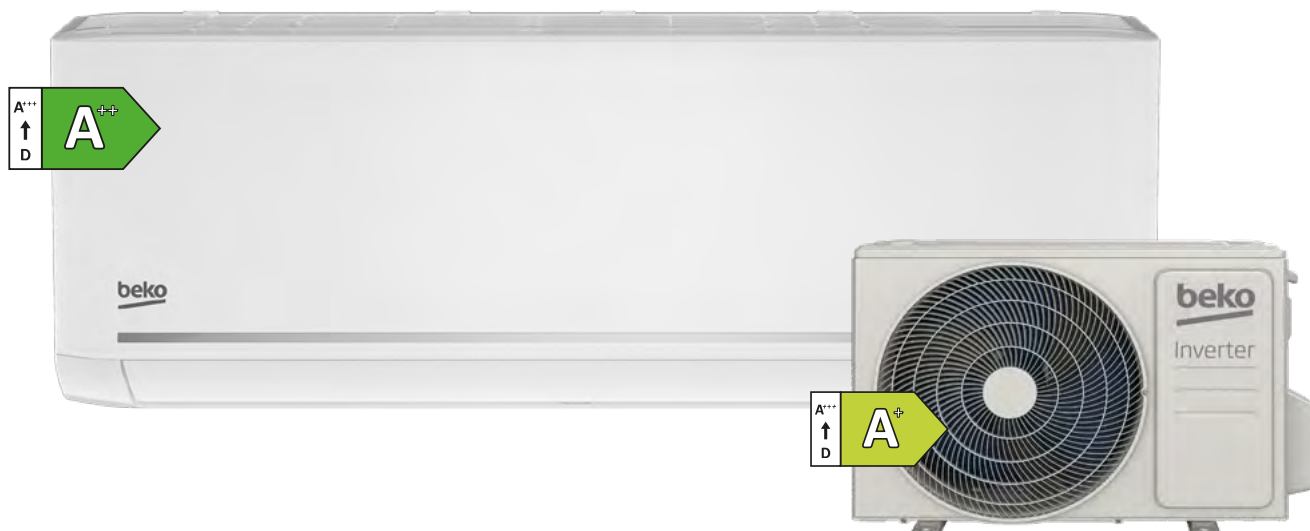

Split klimatizace

# BEHPGH 120/121

**beko**

**A-Z Chlazení**  
klimatizace - tepelná čerpadla

## Vnitřní jednotka

Inteligentní regulace vlhkosti • LED displej • Jet Heat • automatické čištění • odvlhčování • automatický restart • režim spánku • omyvatelný prachový filtr

5 stupňů rychlosti ventilátoru • hlučnost 21-37,5 dB • roční spotřeba chlazení/ vytápění 201 kWh/ 886 kWh • rozměry (V x Š x H) 29,5 x 80,2 x 20cm

## Vnější jednotka

Hlučnost 55 dB • provozní rozsah chlazení -15 °C až 50 °C • provozní rozsah topení -15 °C až 24 °C • rozměry (V x Š x H) 49,5 x 72 x 27 cm