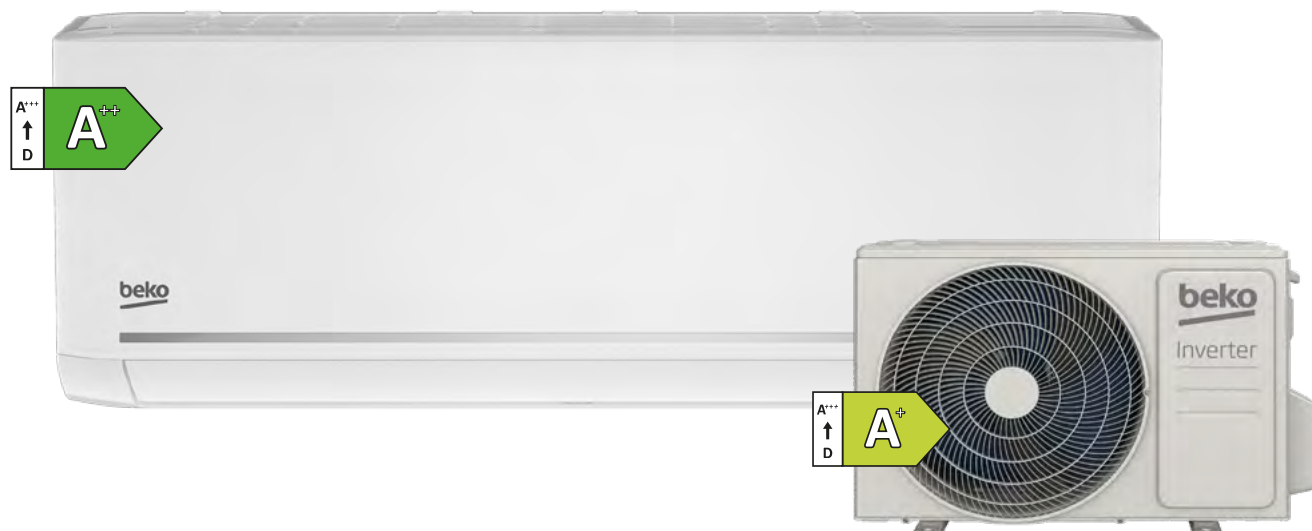

Split klimatizace

BEHPGH 090/091

beko

A-Z Chlazení
klimatizace - tepelná čerpadla

Vnitřní jednotka

Inteligentní regulace vlhkosti • LED displej • Jet Heat • automatické čištění • odvlhčování • automatický restart • režim spánku • omyvatelný prachový filtr

5 stupňů rychlosti ventilátoru • hlučnost 21-37 dB • roční spotřeba chlazení/ vytápění 147 kWh/ 826 kWh • rozměry (V x Š x H) 29,5 x 80,2 x 20 cm

Vnější jednotka

Hlučnost 55 dB • provozní rozsah chlazení -15 °C až 50 °C • provozní rozsah topení -15 °C až 24 °C • rozměry (V x Š x H) 55,5 x 76,5 x 30,3 cm

Ostatní údaje

Chladicí výkon 2,6 kW

Topný výkon 2,9 kW

HomeWhiz

Applikace pro dálkové ovládání a kontrolu klimatizace

SelfClean+

průběžně čistí vnitřní jednotku kondenzací a teplým vzduchem

HygieneMax

Funkce, která využívá UVC záření pro zničení mikroorganismů

ZoneFollow

Zajistí díky senzoru na ovladači stejnou teplotu v celé místnosti

GoldGuard

Pozlacení GoldGuard chrání venkovní jednotku před korozi